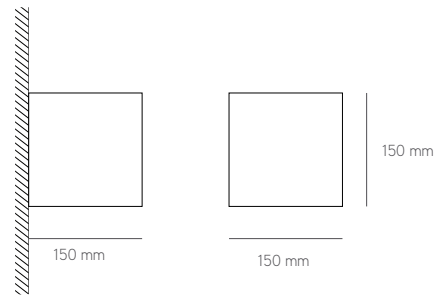

BACO 90

PT 90mm x 90mm em branco, preto ou cinza texturado. **EN** 90mm x 90mm in white, black or textured grey finish. **ES** 90mm x 90mm en blanco, negro o gris texturado. **FR** 90mm x 90mm en blanc, noir ou gris texturé.

BACO 120

PT 120mm x 120mm em branco, preto ou cinza texturado. **EN** 120mm x 120mm in white, black or textured grey finish. **ES** 120mm x 120mm en blanco, negro o gris texturado. **FR** 120mm x 120mm en blanc, noir ou gris texturé.

BACO 150

PT 150mm x 150mm em branco, preto ou cinza texturado.
EN 150mm x 150mm in white, black or textured grey finish.
ES 150mm x 150mm en blanco, negro o gris texturado. **FR** 150mm x 150mm en blanc, noir ou gris texturé.