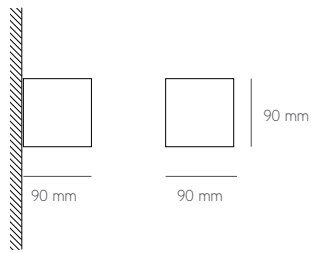

BACO 90

PT 90mm x 90mm em branco, preto ou cinza texturado. **EN** 90mm x 90mm in white, black or textured grey finish. **ES** 90mm x 90mm en blanco, negro o gris texturado. **FR** 90mm x 90mm en blanc, noir ou gris texturé.

BACO 120

PT 120mm x 120mm em branco, preto ou cinza texturado. **EN** 120mm x 120mm in white, black or textured grey finish. **ES** 120mm x 120mm en blanco, negro o gris texturado. **FR** 120mm x 120mm en blanc, noir ou gris texturé.

BACO 150

PT 150mm x 150mm em branco, preto ou cinza texturado.
EN 150mm x 150mm in white, black or textured grey finish.
ES 150mm x 150mm en blanco, negro o gris texturado. **FR** 150mm x 150mm en blanc, noir ou gris texturé.