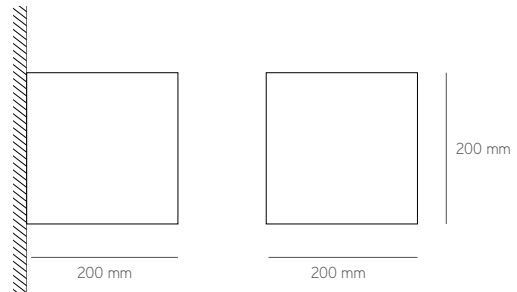

BACO 150

PT 150mm x 150mm em branco, preto ou cinza texturado.
EN 150mm x 150mm in white, black or textured grey finish.
ES 150mm x 150mm en blanco, negro o gris texturado. **FR** 150mm x 150mm en blanc, noir ou gris texturé.

R7S

* Lâmpada não incluída · Lamp not included · Lámpara no incluida · Lampe non incluse

BACO 200

PT 200mm x 200mm em branco, preto ou cinza texturado.
EN 200mm x 200mm in white, black or textured grey finish.
ES 200mm x 200mm en blanco, negro o gris texturado.
FR 200mm x 200mm en blanc, noir ou gris texturé.