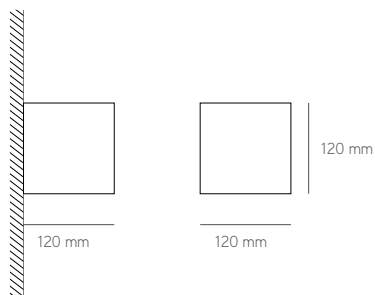

BACO 90

PT 90mm x 90mm em branco, preto ou cinza texturado. **EN** 90mm x 90mm in white, black or textured grey finish. **ES** 90mm x 90mm en blanco, negro o gris texturado. **FR** 90mm x 90mm en blanc, noir ou gris texturé.

BACO 120

PT 120mm x 120mm em branco, preto ou cinza texturado. **EN** 120mm x 120mm in white, black or textured grey finish. **ES** 120mm x 120mm en blanco, negro o gris texturado. **FR** 120mm x 120mm en blanc, noir ou gris texturé.