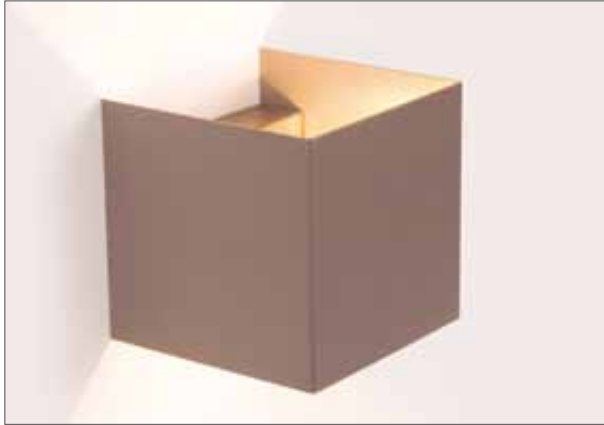

BACO 150

PT 150mm x 150mm em branco, preto ou cinza texturado.
EN 150mm x 150mm in white, black or textured grey finish.
ES 150mm x 150mm en blanco, negro o gris texturado. **FR** 150mm x 150mm en blanc, noir ou gris texturé.

CE EN 60 598 230V/50Hz 960°C IP20

G9

W max.		kg	(dm³)	Cód. 114	Cód. 105	Cód. 108
1x75W	G9*	1,16	3,9	33.34.075.01.14	33.34.075.01.09	33.34.075.01.17
1x150W	R7s*	1,16	3,9	33.34.100.01.08	33.34.100.01.10	33.34.100.01.16

R7S

* Lâmpada não incluída · Lamp not included · Lámpara no incluida · Lampe non incluse